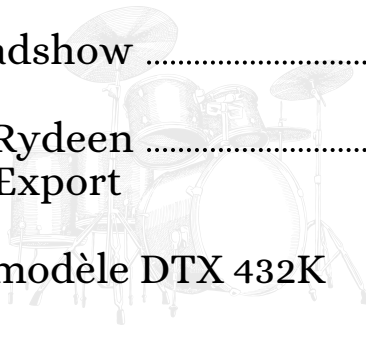

Neuf Occasion

Piano numérique portable
Siège et stand inclus

Yamaha modèles P45 & P145 20,00 €
Yamaha modèles P125 & P225 22,00 €

Piano numérique meuble
Siège pliable inclus
Option siège en bois : + 2€

Roland RP102 BK ..... 27,00€ 27,00 €
Yamaha ARIUS YDP145 & S35 35,00 € 27,00 €
Yamaha ARIUS S54 & S55 45,00 € 35,00 €
Yamaha CLAVINOVA CLP735 60,00 €

Livraison et montage inclus

Batterie acoustique
Siège inclus

Pearl Roadshow ..... 25,00 € 20,00 €
Yamaha Rydeen ..... 30,00 € 27,00 €
ou Pearl Export

Batterie électronique
Siège inclus

Yamaha modèle DTX 432K 22,00 €

Guitare électrique
Ampli et câble inclus

1ère gamme ..... 15,00 €
Jet Guitars
Squier Sonic / Bullet / Mini
Ibanez GIO / Mikro

Ampli Marshall MG10

Formats enfants et adultes disponibles

2ème gamme ..... 17,00 €
Squier Affinity
Yamaha Pacifica
Ibanez GIO séries GRG

*Ampli Marshall MG15 Reverb /
Ampli Fender Champion 20*

Basse électrique
Ampli et câble inclus

Squier Affinity 17,00€
Ibanez GSR / Mikro

Formats enfants et adultes disponibles

*Ampli Hartke HD15 /
Ampli Fender Rumble 15*