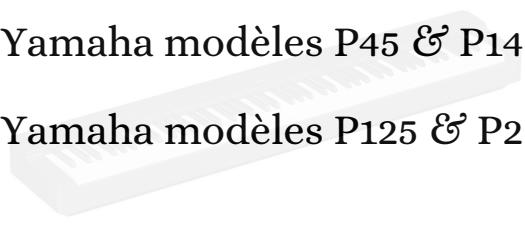

## TARIFS MENSUELS LOCATION INSTRUMENT

Valables du 1er Septembre 2023 au 31 Août 2024

		Neuf	Occasion		
<b>Violon</b>		toutes tailles .....	17,00 €	17,00 €	
		<b>Altos</b>	toutes tailles .....	20,00 €	20,00 €
		<b>Violoncelle</b>	toutes tailles .....	27,00 €	27,00 €
<b>Flûte traversière</b>		Yamaha..... <i>(tête courbe incluse si besoin)</i>	30,00 €	25,00 €	
		Jupiter .....	25,00 €	20,00 €	
<b>Flûte traversière goutte d'eau</b>		Jupiter .....	25,00 €	25,00 €	
<b>Saxophone Alto</b> <i>Bec inclus</i>		Yamaha.....	35,00 €	28,00 €	
		Jupiter .....	25,00 €		
<b>Saxophone Tenor</b> <i>Bec inclus</i>		Yamaha.....	40,00 €	35,00 €	
<b>Saxophone Soprano courbe</b> <i>Bec inclus</i>		SML.....	20,00 €	20,00 €	
<b>Clarinette</b> <i>Bec inclus</i>		Yamaha modèle YCL255.....	27,00 €	22,00 €	
<b>Trompette</b>		Yamaha.....	22,00 €		
<b>Cornet</b>		Yamaha.....	35,00 €	30,00 €	
		SML .....	15,00 €	15,00 €	
<b>Trombone</b>		Jupiter .....	22,00 €	20,00 €	
		Yamaha.....	27,00 €	25,00 €	

Neuf Occasion

**Piano numérique portable**  
*Siège et stand inclus*

Yamaha modèles P45 & P145 20,00 €  
Yamaha modèles P125 & P225 22,00 €

**Piano numérique meuble**  
*Siège pliable inclus*  
*Option siège en bois : + 2€*